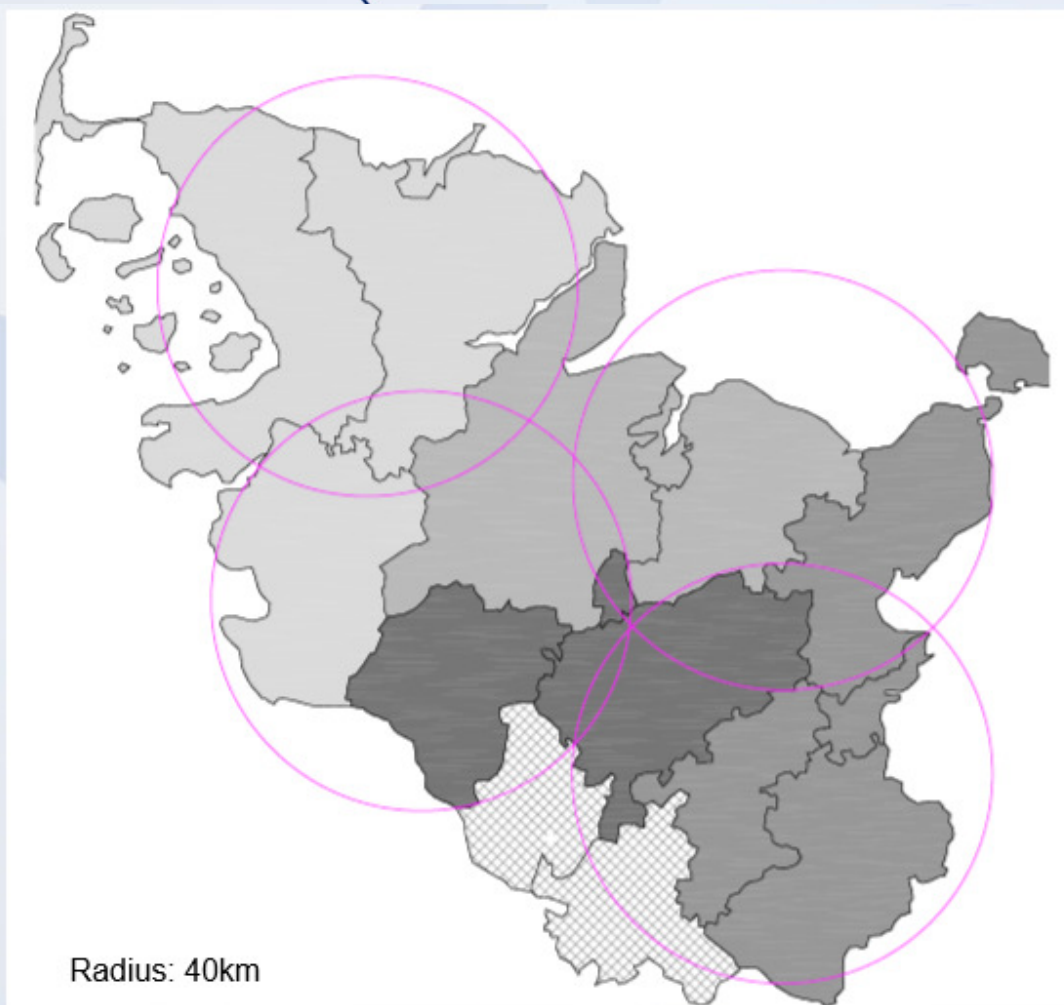

Radius: 40km

Verbandsliga (Istzustand) / Aufteilung der Mannschaften

Reform VBL-NW		Reform VBL-SW		Reform VBL-SO		Reform VBL-NO	
1	Aufst.	1	Aufst.	1	Aufst.	1	Aufst.
2		2		2		2	
3		3		3		3	
4		4		4		4	
5		5		5		5	
6		6		6		6	
7		7		7		7	
8		8		8		8	
9		9		9		9	
10		10		10		10	
11		11		11		11	
12		12		12		12	
13		13		13		13	
14		14	Abst. KL	14		14	Abst. KL
15	Abst. KL	15	Abst. KL	15	Abst. KL	15	Abst. KL
16	Abst. KL	16	Abst. KL	16	Abst. KL	16	Abst. KL
17	Abst. KL			17	Abst. KL		
18	Abst. KL			18	Abst. KL		