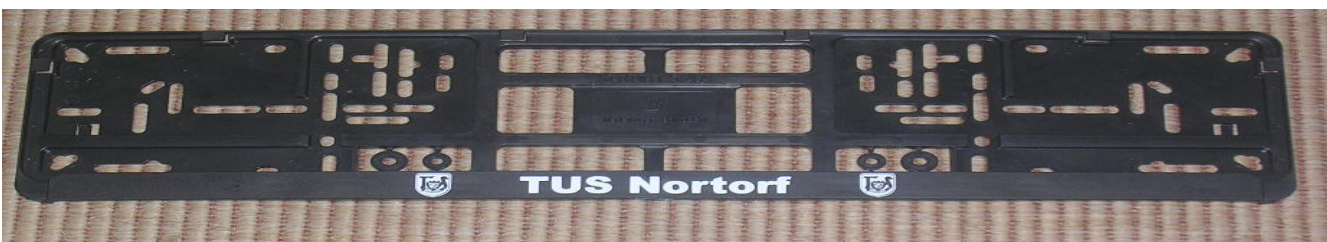

TuS Nortorf Fanartikel

TuS-Schal "2014" 10,--€

Kaffee-Becher 10,--€

TuS-Armband 2,-- €

TuS-Wintermütze 10,--€

Flaschenöffner 1,00 €

TuS-T-Shirt 10,--€

KfZ-Nummernschildhalter 5,--